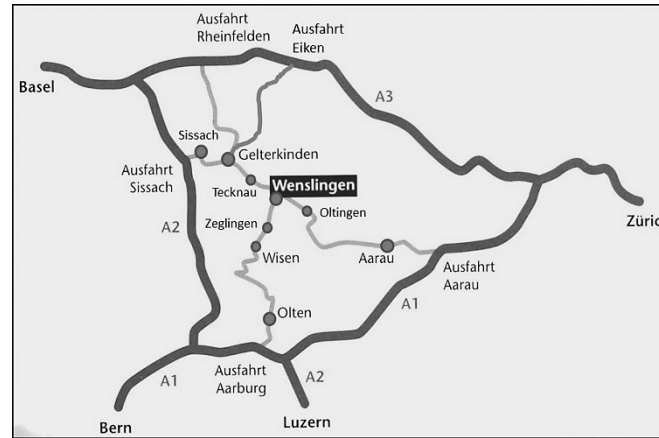

Auf dem heutigen Programm stehen Werke von Antonio Vivaldi, Wolfgang Amadeus Mozart, Richard Rodney Bennett, sowie Highlights aus Oper und Konzert.

Gastgeber: Ueli Gisi

**ÖV:** Bahnstation Tecknau (oder Gelterkinden), Bus Linie 103 (Richtung Oltingen), Haltestelle Wenslingen Hinterdorf (Halt auf Verlangen), ca. 200 Meter zu Fuss zurück Richtung Waldrand, Leimenweg 81b.

**Auto:** Autobahn Nr. 2 (E25, E35), Ausfahrt Sissach, Richtung Gelterkinden, dann Tecknau, Wenslingen, ca. 20 Meter nach Dorfeingang (Waldausgang) erste Strasse links (Leimenweg), nach ca. 5 Metern links Privatstrasse. Limitierte Anzahl Parkplätze vorhanden.